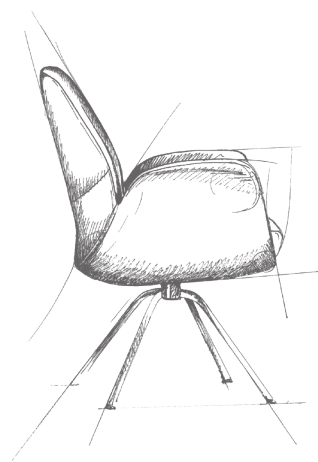

SCAUNE DE MASĂ

SCAUNE DE MASĂ

Cu un design minimalist și elegant, scaunele din colecția noastră, moderne și robuste, se încadrează armonios și natural în spațiul ambiental al oricarui living.

Dimensiunile, înălțimea optimă, precum și forma ergonomică oferă confort și relaxare.

Pentru mai multă libertate de mișcare, scaunele sunt disponibile și cu roți.

FUNCȚII ȘI CARACTERISTICI

SCAUNE DE MASĂ

Rotire

Fix

Standard: Picioarele au capace de plastic cu fetru.
Opțional: Capace de plastic.