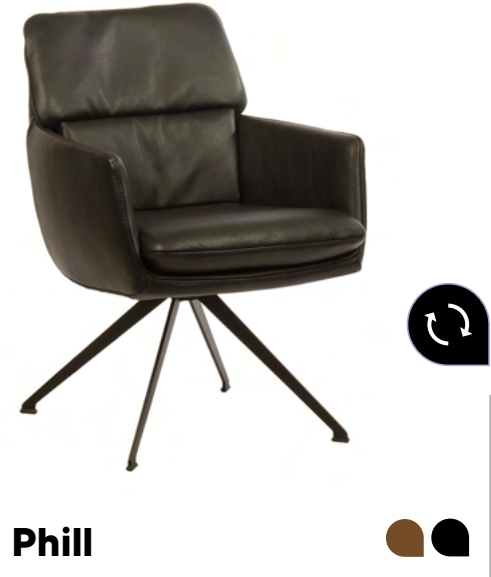

Pentru mai multă libertate de mișcare, scaunele sunt disponibile și cu roți.

FUNCȚII ȘI CARACTERISTICI

SCAUNE DE MASĂ

Rotire

Fix

Standard: Picioarele au capace de plastic cu fetru.
Opțional: Capace de plastic.

Madison

SCAUNE DE MASĂ

Mango

Mille

OPȚIUNI PICIOARE

Rotire

Fix

Roți

CULORI PICIOARE

Inox, negru, maro, bronz sau taupe

Rotonda

SCAUNE DE MASĂ

Tucson

OPȚIUNI PICIOARE

Rotire

Fix