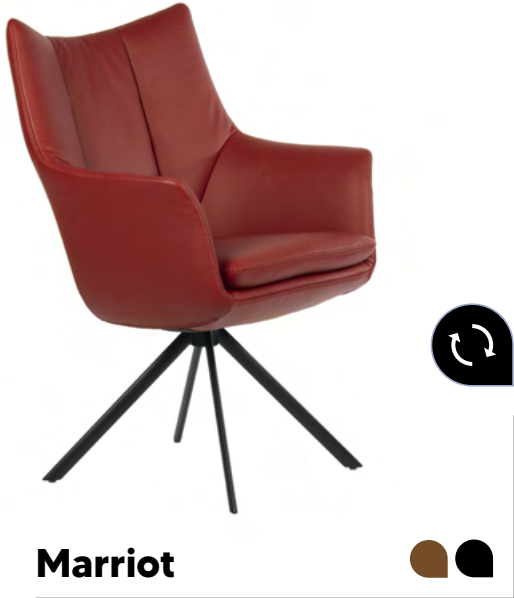

Pentru mai multă libertate de mișcare, scaunele sunt disponibile și cu roți.

FUNCȚII ȘI CARACTERISTICI

SCAUNE DE MASĂ

Rotire

Fix

Standard: Picioarele au capace de plastic cu fetru.
Opțional: Capace de plastic.

Madison

SCAUNE DE MASĂ

Mango

Mille

OPȚIUNI PICIOARE

Rotire

Fix

Roți

CULORI PICIOARE

Inox, negru, maro, bronz sau taupe

Rotonda

SCAUNE DE MASĂ

Tucson

OPȚIUNI PICIOARE

Rotire

Fix