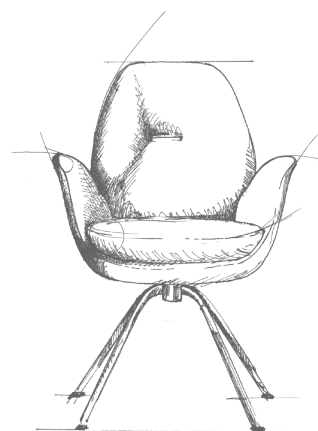

SCAUNE DE MASĂ

SCAUNE DE MASĂ

Cu un design minimalist și elegant, scaunele din colecția noastră, moderne și robuste, se încadrează armonios și natural în spațiul ambiental al oricarui living.

Dimensiunile, înălțimea optimă, precum și forma ergonomică oferă confort și relaxare.

Pentru mai multă libertate de mișcare, scaunele sunt disponibile și cu roți.

FUNCȚII ȘI CARACTERISTICI

SCAUNE DE MASĂ

Rotire

Fix

Standard: Picioarele au capace de plastic cu fetru.
Opțional: Capace de plastic.